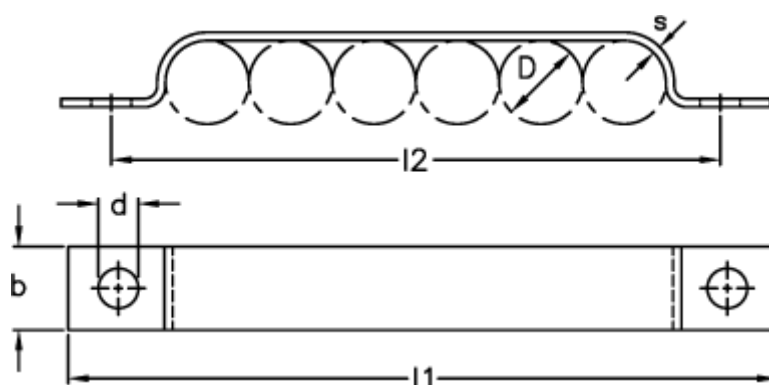

Varenummer: 025128980610  
Beskrivelse: Norma rørbøjle type 512  
BSL 6 x 10 DIN 72573 W1

## Mål

$b = 12$   
 $D = 10$   
 $d = 4.8$   
 $l1 = 90$   
 $l2 = 78$   
 $s = 1.5$